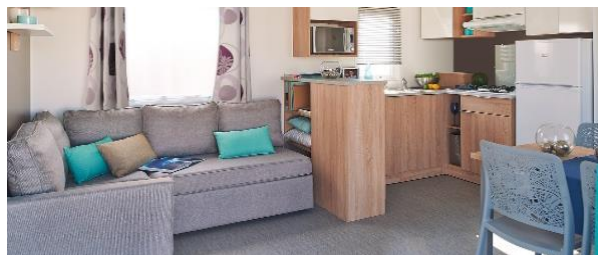

TARIFS LOCATION MOBIL HOME Avec terrasse couverte

Au 01/01/2022

A LA SEMAINE *

Type mobil-home	4 PLACES	6 PLACES	PRESTIGE 6 PLACES
Jusqu'au 02/07 A partir du 27/08	360	420	580
02/07 au 09/07	480	540	650
09/07 au 20/08	720	790	890
20/08 au 27/08	480	540	650

FORMULE WEEK-END ET COURTS SEJOURS

périodes du 01/04 au 30/06 et du 01/09 au 31/10 *

Type mobil-home	4 PLACES	6 PLACES	PRESTIGE 6 PLACES
1 ou 2 NUITS	160	180	230
Nuit supplémentaire	55	60	75

WEEK ENDS SPECIAUX *arrivée veille avant 19h ou jour à partir 10h

Type mobil-home	4 PLACES	6 PLACES	PRESTIGE 6 PLACES
Pâques, Pentecôte	265	290	375
Ascension	320	360	460

*taxe de séjour en sus, TVA incluse taux en vigueur au 01/01/22

OFFRE SPECIALE A LA SEMAINE sur AVRIL et OCTOBRE :

FORMULE COUPLE - 50 EUROS SUR SEJOUR

SEJOUR > 2 SEMAINES nous consulter

CONDITIONS REGLEMENT :

ACOMPTE 25% A LA RESERVATION

SOLDE 3 SEMAINES AVANT L'ARRIVEE

FRAIS DOSSIER 10 €

TAXE SEJOUR 0,20 €/personne+18ans/nuit

ASSURANCE RESPONSABILITE CIVILE OBLIGATOIRE

Animaux acceptés dans certains mobil-homes au tarif de

5€/animal/nuit tarif plafonné à 30€/animal/séjour

MOBIL HOME 4 PLACES maxi**

RAPIDHOME LODGE 872

MODELES RECENTS DE 2021 ET 2022

8m70 *4m

Surface 33,80m2

AVEC TERRASSE COUVERTE non photographiée

** Photographies non contractuelles, modèles susceptibles de changement

INTERDICTION DE FUMER

Mobil-homes non accessibles aux personnes à mobilité réduite

DESRIPTIF

CHAMBRE 1 : lit double sur vérins 140*190, penderie, convecteur 500w
Volet extérieur roulant, 2 oreillers, 2 couvertures polaires 220*240

CHAMBRE 2 : 2 lits mobiles 80*190, penderie, convecteur 500w, volet extérieur roulant, 1 oreiller/lit, 2 couvertures polaires 150*220/lit

CUISINE : plaque de cuisson 4 feux gaz avec piezzo, hotte aspirante, réfrigérateur congélateur 212 litres, micro-ondes, cafetière, évier inox avec égouttoir, kit vaisselle 4 personnes, batterie de cuisine

SALON ET REPAS : canapé résidentiel, table 80*135, 4 chaises, convecteur 1000w

WC SEPRE

SALLE D'EAU : douche avec porte receveur céramique 80*80, lavabo, convecteur 500w

TERRASSE COUVERTE avec table de jardin, 4 chaises de jardin, étendoir à linge

Prêt barbecue sur demande

PREVOIR VOS DRAPS, TAIES d'OREILLER, SERVIETTES DE TOILETTE, TAPIS DE BAIN, TORCHONS, EPONGE, PRODUITS D'ENTRETIEN

Possibilité prêt lit bébé et chaise haute sur réservation et selon disponibilité

Possibilité location draps

12€/kit lit 1 personne

16 € kit lit 2 personnes

Option Ménage 60 €